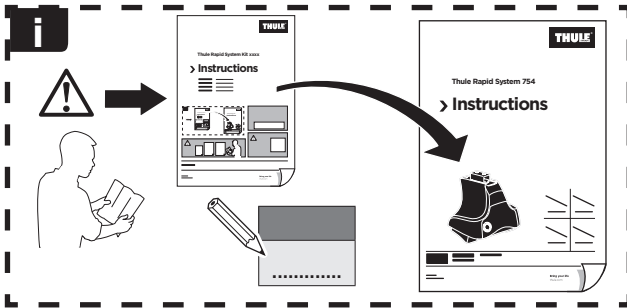

Thule Rapid System Kit 1711

> Instructions

KIA K3, 4-dr Sedan, 13-

KIA Cerato, 4-dr Sedan, 13-

ISO 11154-E

141711

C.20130306
519-1711-01

Bring your life