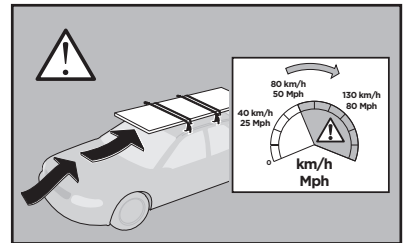

Thule Rapid System Kit 1711

> Instructions

KIA K3, 4-dr Sedan, 13-

KIA Cerato, 4-dr Sedan, 13-

ISO 11154-E

141711

C.20130306
519-1711-01

Bring your life