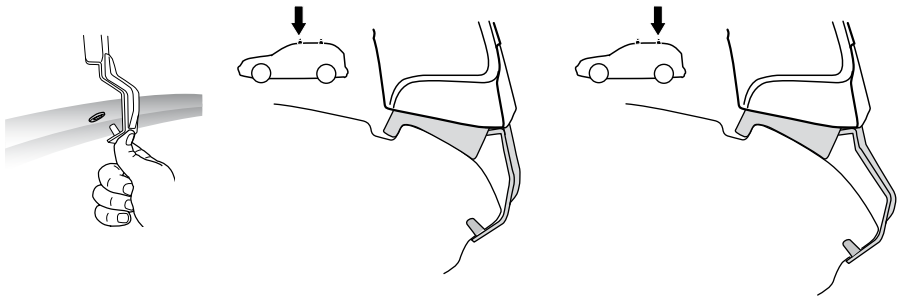

4

5

VOLVO S60, 4-dr Sedan, 10-

6

	X mm	Y mm	X inch	Y inch
VOLVO S60, 4-dr Sedan, 10-	200 mm	770 mm	7 7/8"	30 3/8"

7

GB/US	Tighten alternately
D	Die Schrauben abwechselnd anziehen
F	Serrer alternativement chaque côté
NL	Afwisselend aan de linker- en de rechterkant aandraaien
I	Alternare il serraggio delle viti
E	Apretar alternativamente
PT	Aperte alternadamente
S	Dra åt växelvis
FIN	Kierrä vuorotellen
EST	Pinguldage vaheldumisi
LAT	Pielveiciet pamišus
LIT	Užsukinėkite pakaitomis
PL	Śruby dokręcaj naprzemiennie
RU	Загтягивайте попеременно