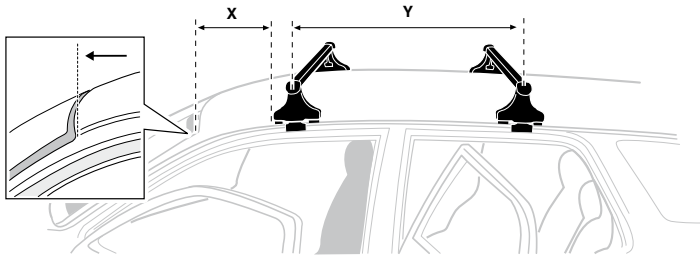

	X
VOLVO S60, 4-dr Sedan, 10-	42

	Y
VOLVO S60, 4-dr Sedan, 10-	41

3

480R Rapid Traverse

480 Traverse

(North America)

	X inch	X mm
VOLVO S60, 4-dr Sedan, 10-	42 1/8"	1071 mm

	Y inch	Y mm
VOLVO S60, 4-dr Sedan, 10-	41 3/4"	1061 mm

4

5

VOLVO S60, 4-dr Sedan, 10-

6

	X mm	Y mm	X inch	Y inch
VOLVO S60, 4-dr Sedan, 10-	200 mm	770 mm	7 7/8"	30 3/8"

7

GB/US	Tighten alternately
D	Die Schrauben abwechselnd anziehen
F	Serrer alternativement chaque côté
NL	Afwisselend aan de linker- en de rechterkant aandraaien
I	Alternare il serraggio delle viti
E	Apretar alternativamente
PT	Aperte alternadamente
S	Dra åt växelvis
FIN	Kierrä vuorotellen
EST	Pinguldage vaheldumisi
LAT	Pielveiciet pamišus
LIT	Užsukinėkite pakaitomis
PL	Śruby dokręcaj naprzemiennie
RU	Загтягивайте попеременно