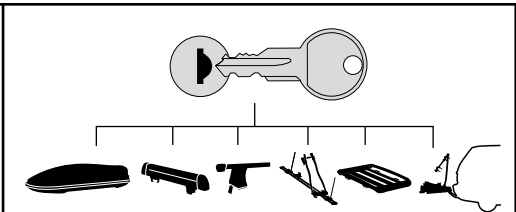

한국어 번갈아 가며 조이십시오.

日本語 交互に締め付けてください。

ไทย ชันในแบบสลับ

**8**

x1
17 mm

THULE
SWEDEN
**ONE
KEY
SYSTEM**

- 544** (x4)
 - 596** (x6)
 - 588** (x8)
 - 510** (x10)
 - 452** (x12)
- NA
EUR
ASIA

WW ▶ Thule Sweden AB, Box 69, 330 33 Hillerstorp, SWEDEN
NA ▶ Thule Inc., 42 Silvermine Road, Seymour, Connecticut 06483, USA