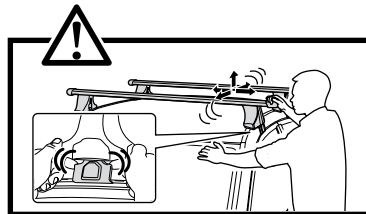

7

GB/US	Tighten alternately
D	Die Schrauben abwechselnd anziehen
F	Serrer alternativement chaque côté
NL	Afwisselend aan de linker- en de rechterkant aandraaien
I	Alternare il serraggio delle viti
E	Apretar alternativamente
PT	Aperte alternadamente
S	Dra åt växelvis
FIN	Kierrä vuorotellen
EST	Pinguldage vaheldumisi
LAT	Pielveiciet pamišus
LIT	Užsukinėkite pakaitomis
PL	Śruby dokręcaj naprzemiennie
RU	Загтягивайте попеременно

CZ	Pokręřta багаžnika dokręcaj naprzemiennie.
SK	Dofahajte striedavo
SLO	Privijajte izmenično.
HR	Naizmjenično zategnite
HU	Egymástól függetlenül szorítandó
GR	Σφιγγετε εναλλάξ
TR	Dönüşümlü sıkın

中文 交替拧紧

한국어 번갈아 가며 조이십시오.

日本語 交互に締め付けてください。

ไทย ชันในแบบสลับ

8

x1
17 mm