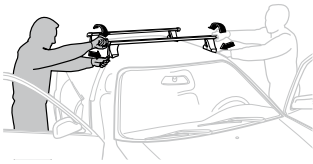

4

5

VOLVO S60, 4-dr Sedan, 10-

6

	X mm	Y mm	X inch	Y inch
VOLVO S60, 4-dr Sedan, 10-	200 mm	770 mm	7 7/8"	30 3/8"

7

GB/US	Tighten alternately
D	Die Schrauben abwechselnd anziehen
F	Serrer alternativement chaque côté
NL	Afwisselend aan de linker- en de rechterkant aandraaien
I	Alternare il serraggio delle viti
E	Apretar alternativamente
PT	Aperte alternadamente
S	Dra åt växelvis
FIN	Kierrä vuorotellen
EST	Pinguldage vaheldumisi
LAT	Pielveiciet pamišus
LIT	Užsukinėkite pakaitomis
PL	Śruby dokręcaj naprzemiennie
RU	Загтягивайте попеременно