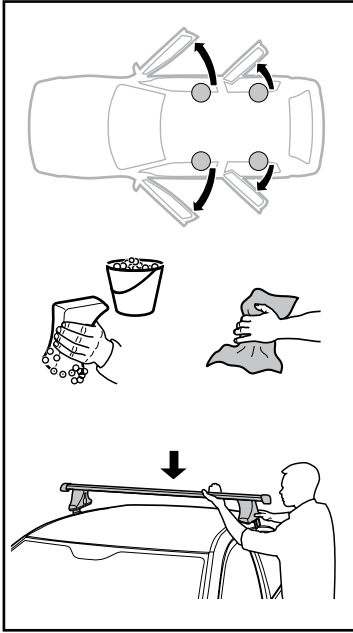

4

5

VOLVO S60, 4-dr Sedan, 10-

6

	X mm	Y mm	X inch	Y inch
VOLVO S60, 4-dr Sedan, 10-	200 mm	770 mm	7 7/8"	30 3/8"

7

GB/US	Tighten alternately
D	Die Schrauben abwechselnd anziehen
F	Serrer alternativement chaque côté
NL	Afwisselend aan de linker- en de rechterkant aandraaien
I	Alternare il serraggio delle viti
E	Apretar alternativamente
PT	Aperte alternadamente
S	Dra åt växelvis
FIN	Kierrä vuorotellen
EST	Pinguldage vaheldumisi
LAT	Pielveiciet pamišus
LIT	Užsukinėkite pakaitomis
PL	Śruby dokręcaj naprzemiennie
RU	Загтягивайте попеременно