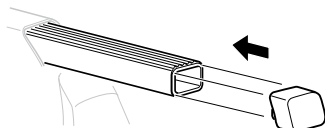

754 Rapid System
480R Rapid Traverse
(North America)

x4

x4

x4

480 Traverse
(North America)

x4

3

754 Rapid System

	X
VOLVO S60, 4-dr Sedan, 10-	42

	Y
VOLVO S60, 4-dr Sedan, 10-	41

3

480R Rapid Traverse

480 Traverse

(North America)

	X inch	X mm
VOLVO S60, 4-dr Sedan, 10-	42 1/8"	1071 mm

	Y inch	Y mm
VOLVO S60, 4-dr Sedan, 10-	41 3/4"	1061 mm

4

5

VOLVO S60, 4-dr Sedan, 10-

6

	X mm	Y mm	X inch	Y inch
VOLVO S60, 4-dr Sedan, 10-	200 mm	770 mm	7 7/8"	30 3/8"

7

GB/US	Tighten alternately
D	Die Schrauben abwechselnd anziehen
F	Serrer alternativement chaque côté
NL	Afwisselend aan de linker- en de rechterkant aandraaien
I	Alternare il serraggio delle viti
E	Apretar alternativamente
PT	Aperte alternadamente
S	Dra åt växelvis
FIN	Kierrä vuorotellen
EST	Pinguldage vaheldumisi
LAT	Pielveiciet pamišus
LIT	Užsukinėkite pakaitomis
PL	Śruby dokręcaj naprzemiennie
RU	Загтягивайте попеременно