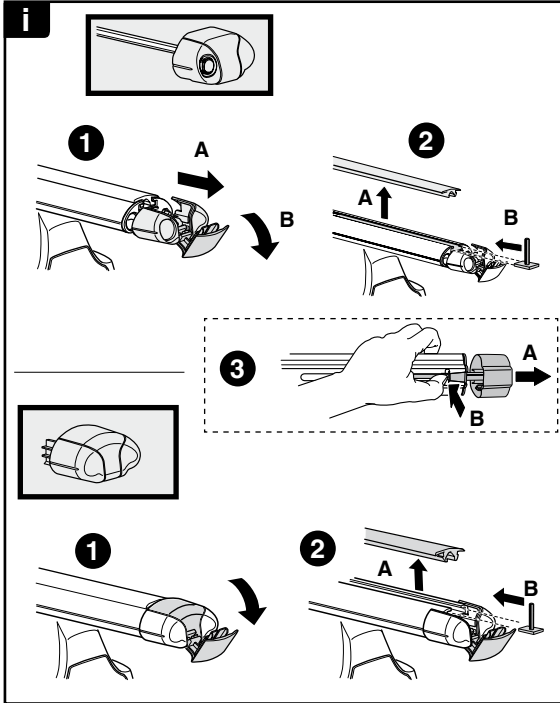

한국어 번갈아 가며 조이십시오.

日本語 交互に締め付けてください。

ไทย ชันในแบบสลับ

**8**

x1
17 mm

THULE
SWEDEN
**ONE
KEY
SYSTEM**

- 544** (x4)
 - 596** (x6)
 - 588** (x8)
 - 510** (x10)
 - 452** (x12)
- NA
EUR
ASIA

WW ▶ Thule Sweden AB, Box 69, 330 33 Hillerstorp, SWEDEN
NA ▶ Thule Inc., 42 Silvermine Road, Seymour, Connecticut 06483, USA