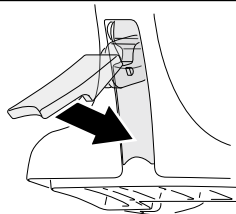

	X
VOLVO S60, 4-dr Sedan, 10-	42

	Y
VOLVO S60, 4-dr Sedan, 10-	41

3

480R Rapid Traverse

480 Traverse

(North America)

	X inch	X mm
VOLVO S60, 4-dr Sedan, 10-	42 1/8"	1071 mm

	Y inch	Y mm
VOLVO S60, 4-dr Sedan, 10-	41 3/4"	1061 mm

4

5

VOLVO S60, 4-dr Sedan, 10-

6

	X mm	Y mm	X inch	Y inch
VOLVO S60, 4-dr Sedan, 10-	200 mm	770 mm	7 7/8"	30 3/8"

7

GB/US	Tighten alternately
D	Die Schrauben abwechselnd anziehen
F	Serrer alternativement chaque côté
NL	Afwisselend aan de linker- en de rechterkant aandraaien
I	Alternare il serraggio delle viti
E	Apretar alternativamente
PT	Aperte alternadamente
S	Dra åt växelvis
FIN	Kierrä vuorotellen
EST	Pinguldage vaheldumisi
LAT	Pielveiciet pamišus
LIT	Užsukinėkite pakaitomis
PL	Śruby dokręcaj naprzemiennie
RU	Загтягивайте попеременно