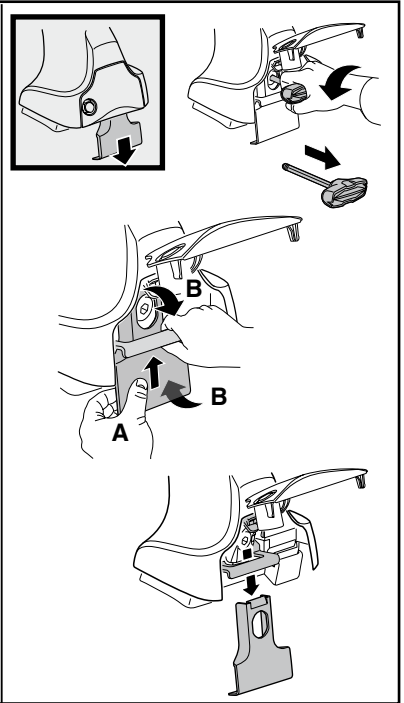

한국어 번갈아 가며 조이십시오.

日本語 交互に締め付けてください。

ไทย ชันในแบบสลับ

**8**

x1
17 mm

THULE
SWEDEN
**ONE
KEY
SYSTEM**

- 544** (x4)
 - 596** (x6)
 - 588** (x8)
 - 510** (x10)
 - 452** (x12)
- NA
EUR
ASIA

WW ▶ Thule Sweden AB, Box 69, 330 33 Hillerstorp, SWEDEN
NA ▶ Thule Inc., 42 Silvermine Road, Seymour, Connecticut 06483, USA