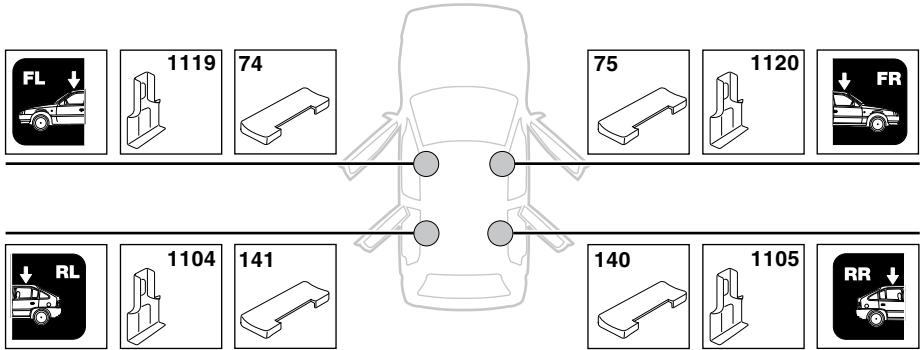

	X
VOLVO S60, 4-dr Sedan, 10-	42

	Y
VOLVO S60, 4-dr Sedan, 10-	41

3

480R Rapid Traverse

480 Traverse

(North America)

	X inch	X mm
VOLVO S60, 4-dr Sedan, 10-	42 1/8"	1071 mm

	Y inch	Y mm
VOLVO S60, 4-dr Sedan, 10-	41 3/4"	1061 mm

4

5

VOLVO S60, 4-dr Sedan, 10-

6

	X mm	Y mm	X inch	Y inch
VOLVO S60, 4-dr Sedan, 10-	200 mm	770 mm	7 7/8"	30 3/8"

7

GB/US	Tighten alternately
D	Die Schrauben abwechselnd anziehen
F	Serrer alternativement chaque côté
NL	Afwisselend aan de linker- en de rechterkant aandraaien
I	Alternare il serraggio delle viti
E	Apretar alternativamente
PT	Aperte alternadamente
S	Dra åt växelvis
FIN	Kierrä vuorotellen
EST	Pinguldage vaheldumisi
LAT	Pielveiciet pamišus
LIT	Užsukinėkite pakaitomis
PL	Śruby dokręcaj naprzemiennie
RU	Загтягивайте попеременно