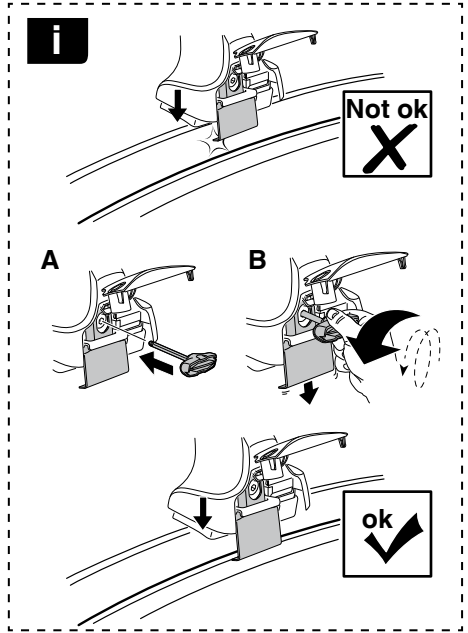

4

5

VOLVO S60, 4-dr Sedan, 10-

6

	X mm	Y mm	X inch	Y inch
VOLVO S60, 4-dr Sedan, 10-	200 mm	770 mm	7 7/8"	30 3/8"

7

GB/US	Tighten alternately
D	Die Schrauben abwechselnd anziehen
F	Serrer alternativement chaque côté
NL	Afwisselend aan de linker- en de rechterkant aandraaien
I	Alternare il serraggio delle viti
E	Apretar alternativamente
PT	Aperte alternadamente
S	Dra åt växelvis
FIN	Kierrä vuorotellen
EST	Pinguldage vaheldumisi
LAT	Pielveiciet pamišus
LIT	Užsukinėkite pakaitomis
PL	Śruby dokręcaj naprzemiennie
RU	Загтягивайте попеременно