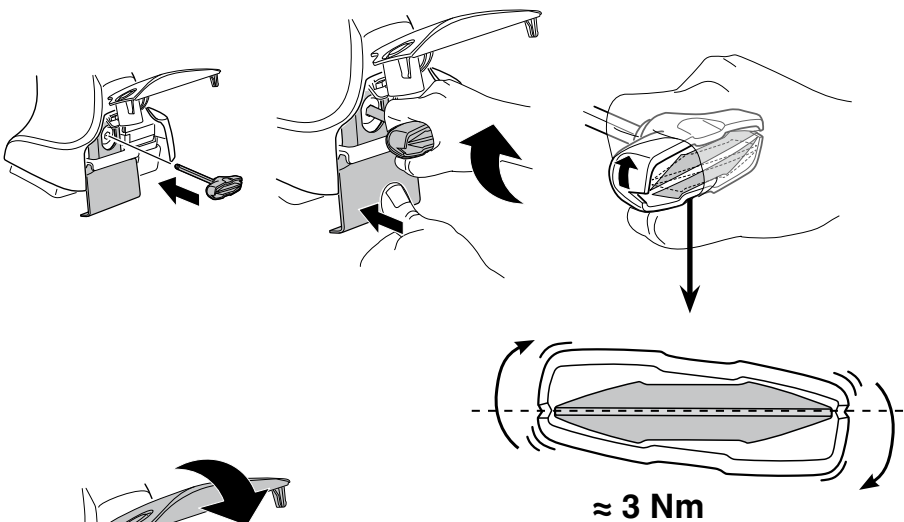

7

GB/US	Tighten alternately
D	Die Schrauben abwechselnd anziehen
F	Serrer alternativement chaque côté
NL	Afwisselend aan de linker- en de rechterkant aandraaien
I	Alternare il serraggio delle viti
E	Apretar alternativamente
PT	Aperte alternadamente
S	Dra åt växelvis
FIN	Kierrä vuorotellen
EST	Pinguldage vaheldumisi
LAT	Pielveiciet pamišus
LIT	Užsukinėkite pakaitomis
PL	Śruby dokręcaj naprzemiennie
RU	Загтягивайте попеременно

CZ	Pokręřta багаžnika dokręcaj naprzemiennie.
SK	Dofahajte striedavo
SLO	Privijajte izmenično.
HR	Naizmjenično zategnite
HU	Egymástól függetlenül szorítandó
GR	Σφιγγετε εναλλάξ
TR	Dönüşümlü sıkın

中文 交替拧紧

한국어 번갈아 가며 조이십시오.

日本語 交互に締め付けてください。

ไทย ชันในแบบสลับ

8

x1
17 mm