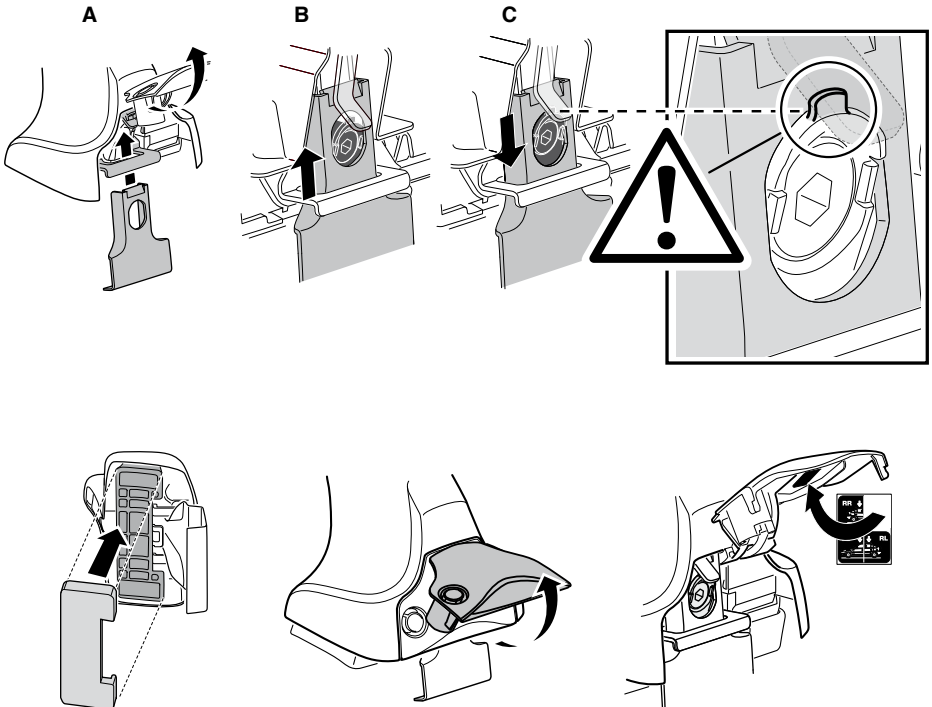

	X
VOLVO S60, 4-dr Sedan, 10-	42

	Y
VOLVO S60, 4-dr Sedan, 10-	41

3

480R Rapid Traverse

480 Traverse

(North America)

	X inch	X mm
VOLVO S60, 4-dr Sedan, 10-	42 1/8"	1071 mm

	Y inch	Y mm
VOLVO S60, 4-dr Sedan, 10-	41 3/4"	1061 mm

4

5

VOLVO S60, 4-dr Sedan, 10-

6

	X mm	Y mm	X inch	Y inch
VOLVO S60, 4-dr Sedan, 10-	200 mm	770 mm	7 7/8"	30 3/8"

7

GB/US	Tighten alternately
D	Die Schrauben abwechselnd anziehen
F	Serrer alternativement chaque côté
NL	Afwisselend aan de linker- en de rechterkant aandraaien
I	Alternare il serraggio delle viti
E	Apretar alternativamente
PT	Aperte alternadamente
S	Dra åt växelvis
FIN	Kierrä vuorotellen
EST	Pinguldage vaheldumisi
LAT	Pielveiciet pamišus
LIT	Užsukinėkite pakaitomis
PL	Śruby dokręcaj naprzemiennie
RU	Загтягивайте попеременно