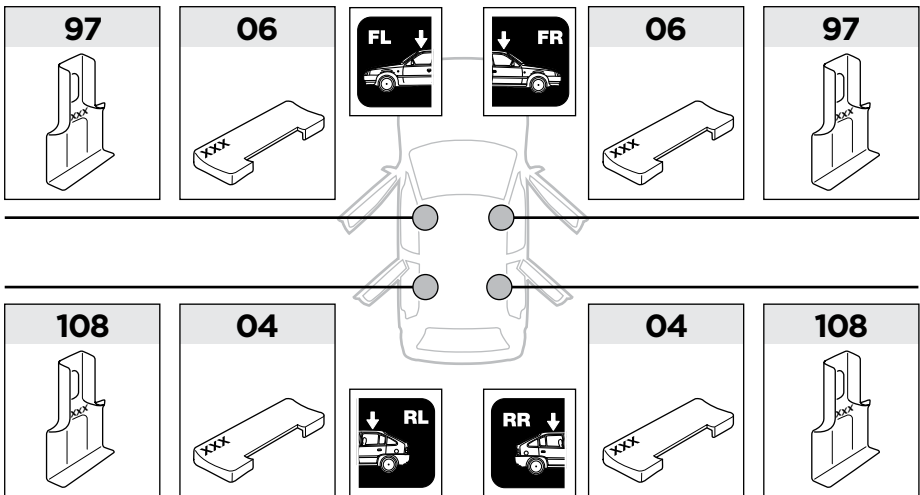

2

TOYOTA Vista, 4-dr Sedan, 98-03

TOYOTA Echo, 4-dr Sedan, 99-05 / *00-06

TOYOTA Platz, 4-dr Sedan, 99-05

TOYOTA Yaris (Mk.I), 4-dr Sedan, 00-04

3

	W (mm)	Z (mm)	W (inch)	Z (inch)
TOYOTA Vista , 4-dr Sedan, 98-03	260	670	10 1/4	26 3/8
TOYOTA Echo , 4-dr Sedan, 99-05 / *00-06	260	670	10 1/4	26 3/8
TOYOTA Platz , 4-dr Sedan, 99-05	260	670	10 1/4	26 3/8
TOYOTA Yaris (Mk.I) , 4-dr Sedan, 00-04	260	670	10 1/4	26 3/8