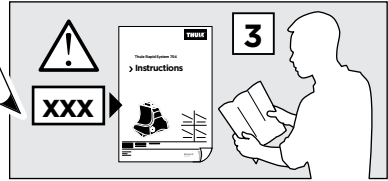

2

TOYOTA Vista, 4-dr Sedan, 98-03

TOYOTA Echo, 4-dr Sedan, 99-05 / *00-06

TOYOTA Platz, 4-dr Sedan, 99-05

TOYOTA Yaris (Mk.I), 4-dr Sedan, 00-04