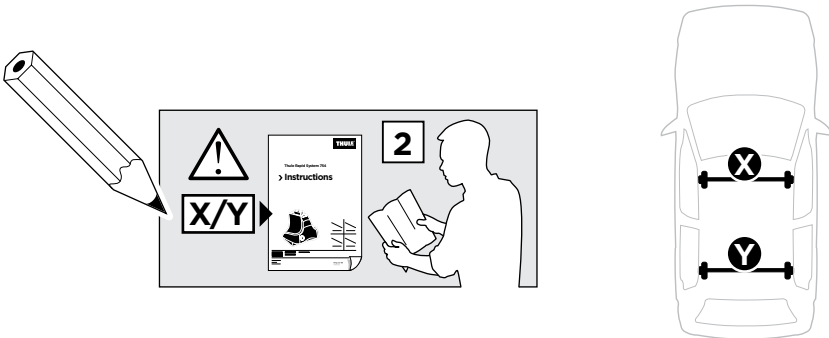

141187

C.20121018
519-1187-02

Bring your life

thule.com

1

	X (scale)	X (mm)	X (inch)
TOYOTA Vista , 4-dr Sedan, 98-03	33	981	38 ⁵ / ₈
TOYOTA Echo , 4-dr Sedan, 99-05 / *00-06	28,5	936	36 ⁷ / ₈
TOYOTA Platz , 4-dr Sedan, 99-05	28,5	936	36 ⁷ / ₈
TOYOTA Yaris (Mk.I) , 4-dr Sedan, 00-04	28,5	936	36 ⁷ / ₈

	Y (scale)	Y (mm)	Y (inch)
TOYOTA Vista , 4-dr Sedan, 98-03	31,5	966	38
TOYOTA Echo , 4-dr Sedan, 99-05 / *00-06	28	931	36 ⁵ / ₈
TOYOTA Platz , 4-dr Sedan, 99-05	28	931	36 ⁵ / ₈
TOYOTA Yaris (Mk.I) , 4-dr Sedan, 00-04	28	931	36 ⁵ / ₈