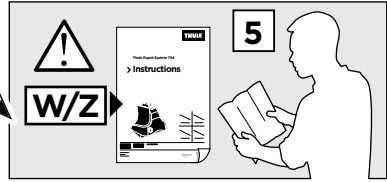

2

TOYOTA Vista, 4-dr Sedan, 98-03

TOYOTA Echo, 4-dr Sedan, 99-05 / *00-06

TOYOTA Platz, 4-dr Sedan, 99-05

TOYOTA Yaris (Mk.I), 4-dr Sedan, 00-04

3

	W (mm)	Z (mm)	W (inch)	Z (inch)
TOYOTA Vista , 4-dr Sedan, 98-03	260	670	10 1/4	26 3/8
TOYOTA Echo , 4-dr Sedan, 99-05 / *00-06	260	670	10 1/4	26 3/8
TOYOTA Platz , 4-dr Sedan, 99-05	260	670	10 1/4	26 3/8
TOYOTA Yaris (Mk.I) , 4-dr Sedan, 00-04	260	670	10 1/4	26 3/8