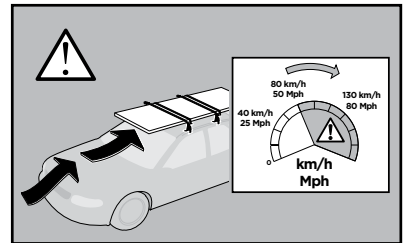

Thule Rapid System Kit 1187

> Instructions

TOYOTA Vista, 4-dr Sedan, 98-03

TOYOTA Echo, 4-dr Sedan, 99-05 / *00-06

TOYOTA Platz, 4-dr Sedan, 99-05

TOYOTA Yaris (Mk.I), 4-dr Sedan, 00-04

*North America

ISO 11154-E

141187

C.20121018
519-1187-02

Bring your life

thule.com