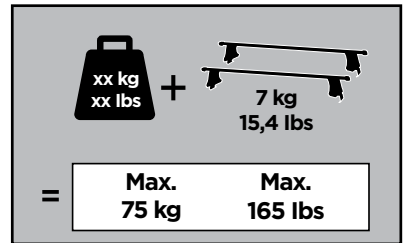

Thule Rapid System Kit 1187

> Instructions

TOYOTA Vista, 4-dr Sedan, 98-03

TOYOTA Echo, 4-dr Sedan, 99-05 / *00-06

TOYOTA Platz, 4-dr Sedan, 99-05

TOYOTA Yaris (Mk.I), 4-dr Sedan, 00-04

*North America

ISO 11154-E

141187

C.20121018
519-1187-02

Bring your life

thule.com