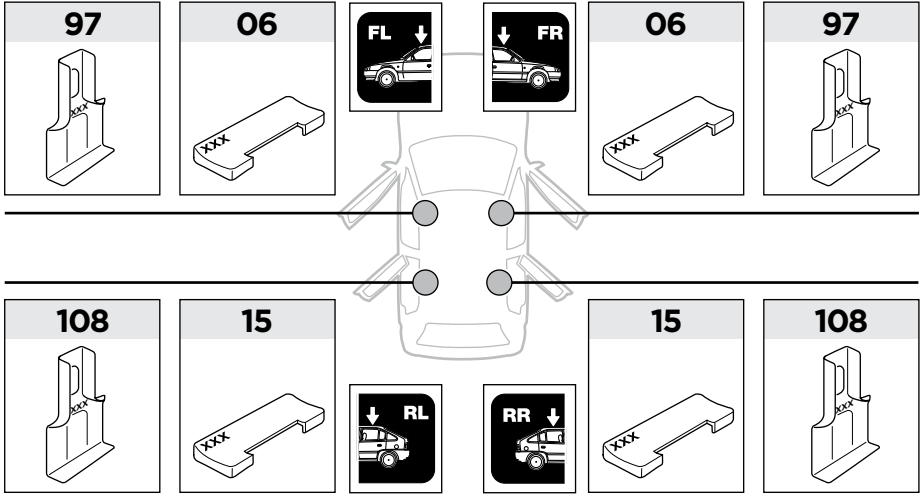

141187

C.20121018
519-1187-02

Bring your life

thule.com

1

	X (scale)	X (mm)	X (inch)
TOYOTA Vista , 4-dr Sedan, 98-03	33	981	38 ⁵ / ₈
TOYOTA Echo , 4-dr Sedan, 99-05 / *00-06	28,5	936	36 ⁷ / ₈
TOYOTA Platz , 4-dr Sedan, 99-05	28,5	936	36 ⁷ / ₈
TOYOTA Yaris (Mk.I) , 4-dr Sedan, 00-04	28,5	936	36 ⁷ / ₈

	Y (scale)	Y (mm)	Y (inch)
TOYOTA Vista , 4-dr Sedan, 98-03	31,5	966	38
TOYOTA Echo , 4-dr Sedan, 99-05 / *00-06	28	931	36 ⁵ / ₈
TOYOTA Platz , 4-dr Sedan, 99-05	28	931	36 ⁵ / ₈
TOYOTA Yaris (Mk.I) , 4-dr Sedan, 00-04	28	931	36 ⁵ / ₈

2

TOYOTA Vista, 4-dr Sedan, 98-03

TOYOTA Echo, 4-dr Sedan, 99-05 / *00-06

TOYOTA Platz, 4-dr Sedan, 99-05

TOYOTA Yaris (Mk.I), 4-dr Sedan, 00-04

3

	W (mm)	Z (mm)	W (inch)	Z (inch)
TOYOTA Vista , 4-dr Sedan, 98-03	260	670	10 1/4	26 3/8
TOYOTA Echo , 4-dr Sedan, 99-05 / *00-06	260	670	10 1/4	26 3/8
TOYOTA Platz , 4-dr Sedan, 99-05	260	670	10 1/4	26 3/8
TOYOTA Yaris (Mk.I) , 4-dr Sedan, 00-04	260	670	10 1/4	26 3/8