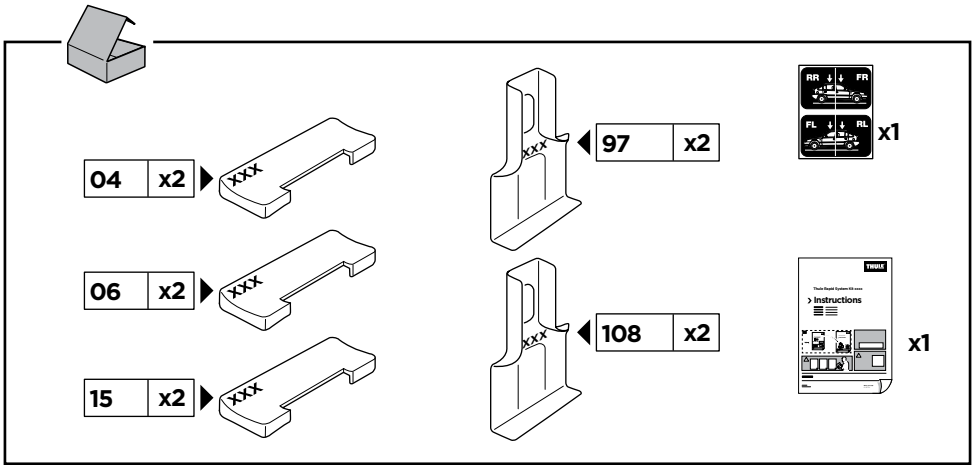

Thule Rapid System Kit 1187

> Instructions

TOYOTA Vista, 4-dr Sedan, 98-03

TOYOTA Echo, 4-dr Sedan, 99-05 / *00-06

TOYOTA Platz, 4-dr Sedan, 99-05

TOYOTA Yaris (Mk.I), 4-dr Sedan, 00-04

*North America

ISO 11154-E

141187

C.20121018
519-1187-02

Bring your life

thule.com

1

	X (scale)	X (mm)	X (inch)
TOYOTA Vista , 4-dr Sedan, 98-03	33	981	38 ⁵ / ₈
TOYOTA Echo , 4-dr Sedan, 99-05 / *00-06	28,5	936	36 ⁷ / ₈
TOYOTA Platz , 4-dr Sedan, 99-05	28,5	936	36 ⁷ / ₈
TOYOTA Yaris (Mk.I) , 4-dr Sedan, 00-04	28,5	936	36 ⁷ / ₈

	Y (scale)	Y (mm)	Y (inch)
TOYOTA Vista , 4-dr Sedan, 98-03	31,5	966	38
TOYOTA Echo , 4-dr Sedan, 99-05 / *00-06	28	931	36 ⁵ / ₈
TOYOTA Platz , 4-dr Sedan, 99-05	28	931	36 ⁵ / ₈
TOYOTA Yaris (Mk.I) , 4-dr Sedan, 00-04	28	931	36 ⁵ / ₈

2

TOYOTA Vista, 4-dr Sedan, 98-03

TOYOTA Echo, 4-dr Sedan, 99-05 / *00-06

TOYOTA Platz, 4-dr Sedan, 99-05

TOYOTA Yaris (Mk.I), 4-dr Sedan, 00-04

3

	W (mm)	Z (mm)	W (inch)	Z (inch)
TOYOTA Vista , 4-dr Sedan, 98-03	260	670	10 1/4	26 3/8
TOYOTA Echo , 4-dr Sedan, 99-05 / *00-06	260	670	10 1/4	26 3/8
TOYOTA Platz , 4-dr Sedan, 99-05	260	670	10 1/4	26 3/8
TOYOTA Yaris (Mk.I) , 4-dr Sedan, 00-04	260	670	10 1/4	26 3/8