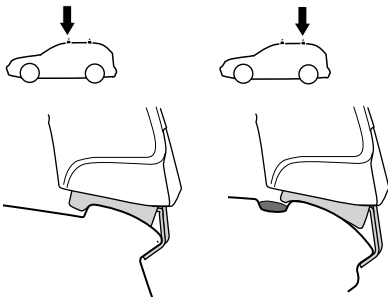

TOYOTA Vista, 4-dr Sedan, 98-03