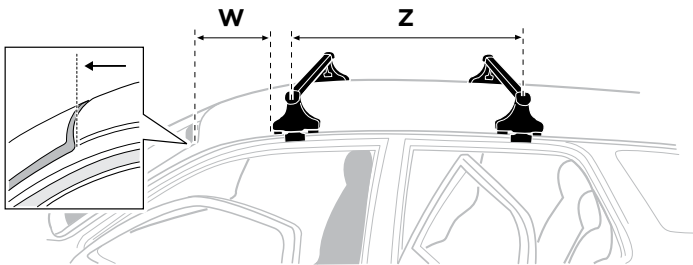

2

TOYOTA Vista, 4-dr Sedan, 98-03

TOYOTA Echo, 4-dr Sedan, 99-05 / *00-06

TOYOTA Platz, 4-dr Sedan, 99-05

TOYOTA Yaris (Mk.I), 4-dr Sedan, 00-04

3

	W (mm)	Z (mm)	W (inch)	Z (inch)
TOYOTA Vista , 4-dr Sedan, 98-03	260	670	10 1/4	26 3/8
TOYOTA Echo , 4-dr Sedan, 99-05 / *00-06	260	670	10 1/4	26 3/8
TOYOTA Platz , 4-dr Sedan, 99-05	260	670	10 1/4	26 3/8
TOYOTA Yaris (Mk.I) , 4-dr Sedan, 00-04	260	670	10 1/4	26 3/8