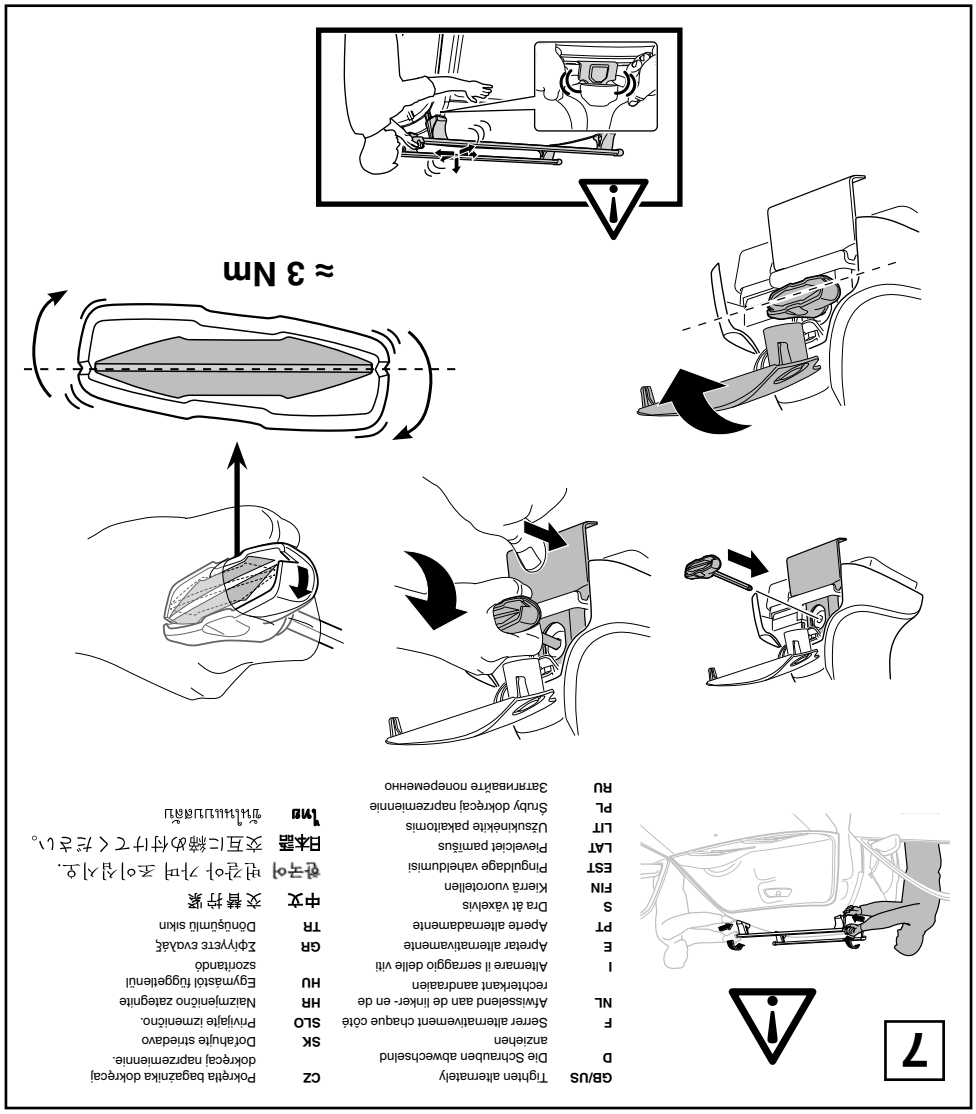

info@thule.com

Thule Inc., 42 Silvermine Road, Seymour, Connecticut 06483, USA  
Thule Sweden AB, Box 69, 330 33 Hillerstorp, SWEDEN

8

x2  
25mm

7

≈ 3 Nm

- CZ Pokreťa bagazníka dokrecaj dokrecaj naprzemienie.
- SK Dotiahnuť striedavo Priviaje izmeničo.
- SLO Nájzmenično zategnite.
- HU Egymástól függetlenül szorítandó.
- GR Zephyerte evadák Dönüşümü için
- TR Aparate alternatifamente Alternare il serraggio delle viti
- RU Апатер алтернативенот речтеркент аандрателен
- PL Uszkińkietę pakatomiis Pwecicetę pantibus
- LAT Pnguldage vaheldumistis Kierā vuortelien
- EST Dra āt vāxelien
- FIN Aparate alternatifamente Alternare il serraggio delle viti
- S rechtekant aandraten
- PT Aftwsselend aan de linker- en de rechterkant aandraten
- NL Serrer alternativement chaque côté anziehen
- D Die Schrauben abwechselnd Tighen alternately
- GB/US