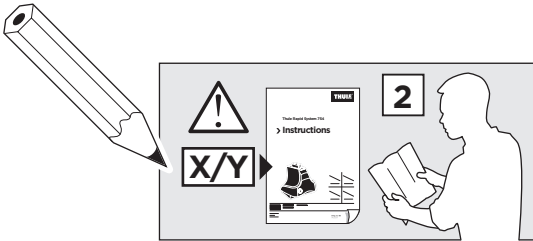

thule.com

138 x4

1160 x2

1161 x2

x1

x1

1

	X (scale)	X (mm)	X (inch)
NISSAN Dualis , 5-dr SUV, 07-13	43,5	1086	42 ³ / ₄
NISSAN Qashqai , 5-dr SUV, 07-13	43,5	1086	42 ³ / ₄

	Y (scale)	Y (mm)	Y (inch)
NISSAN Dualis , 5-dr SUV, 07-13	40,5	1056	41 ⁵ / ₈
NISSAN Qashqai , 5-dr SUV, 07-13	40,5	1056	41 ⁵ / ₈

2

NISSAN Dualis, 5-dr SUV, 07-13

NISSAN Qashqai, 5-dr SUV, 07-13

3

	W (mm)	Z (mm)	W (inch)	Z (inch)
NISSAN Dualis , 5-dr SUV, 07-13	370	770	14 ⁵/₈	30 ³/₈
NISSAN Qashqai , 5-dr SUV, 07-13	370	770	14 ⁵/₈	30 ³/₈