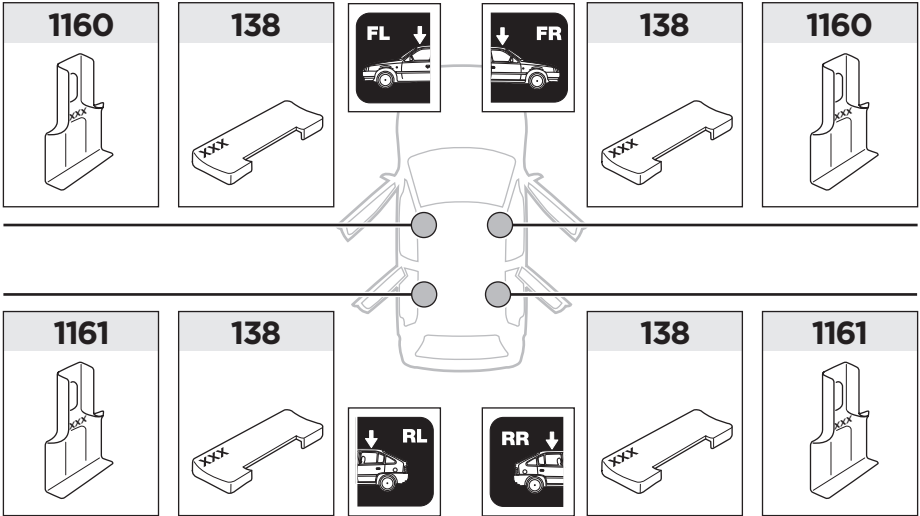

thule.com

138 x4

1160 x2

1161 x2

x1

x1

1

	X (scale)	X (mm)	X (inch)
NISSAN Dualis , 5-dr SUV, 07-13	43,5	1086	42 ³ / ₄
NISSAN Qashqai , 5-dr SUV, 07-13	43,5	1086	42 ³ / ₄

	Y (scale)	Y (mm)	Y (inch)
NISSAN Dualis , 5-dr SUV, 07-13	40,5	1056	41 ⁵ / ₈
NISSAN Qashqai , 5-dr SUV, 07-13	40,5	1056	41 ⁵ / ₈

2

NISSAN Dualis, 5-dr SUV, 07-13

NISSAN Qashqai, 5-dr SUV, 07-13

3

	W (mm)	Z (mm)	W (inch)	Z (inch)
NISSAN Dualis , 5-dr SUV, 07-13	370	770	14 ⁵/₈	30 ³/₈
NISSAN Qashqai , 5-dr SUV, 07-13	370	770	14 ⁵/₈	30 ³/₈