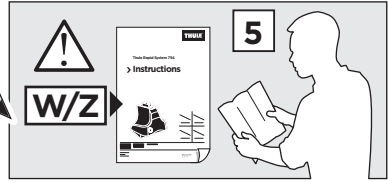

3

	W (mm)	Z (mm)	W (inch)	Z (inch)
KIA Cerato, 4-dr Sedan, 08-	260	660	10 1/4	26
KIA Forte, 4-dr Sedan, 08-13 / *10-13	260	660	10 1/4	26