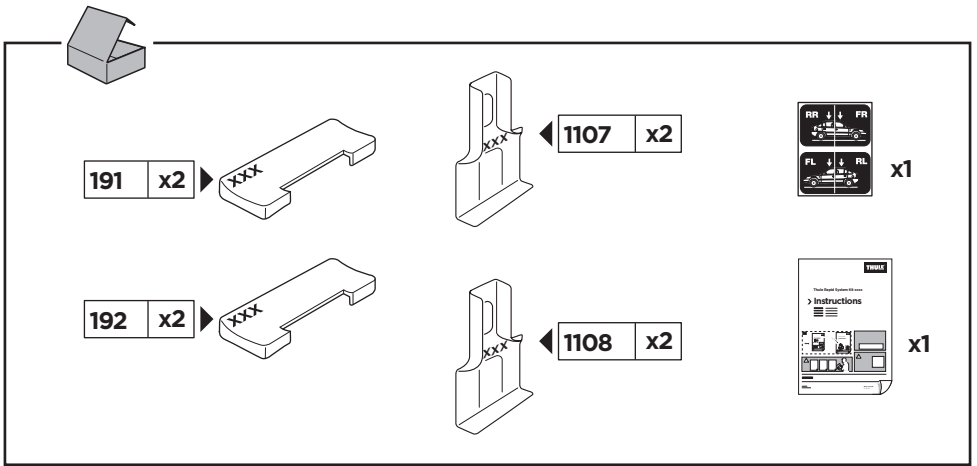

# > Instructions

**KIA Cerato**, 4-dr Sedan, 08-

**KIA Forte**, 4-dr Sedan, 08-13 / \*10-13

\*North America

ISO 11154-E

**141579**

C.20131031  
519-1579-04

**Bring your life**

thule.com

**1**

	X (scale)	X (mm)	X (inch)
<b>KIA Cerato, 4-dr Sedan, 08-</b>	<b>38,5</b>	<b>1036</b>	<b>40 <sup>3</sup>/<sub>4</sub></b>
<b>KIA Forte, 4-dr Sedan, 08-13 / *10-13</b>	<b>38,5</b>	<b>1036</b>	<b>40 <sup>3</sup>/<sub>4</sub></b>

	Y (scale)	Y (mm)	Y (inch)
<b>KIA Cerato, 4-dr Sedan, 08-</b>	<b>36,5</b>	<b>1015</b>	<b>40</b>
<b>KIA Forte, 4-dr Sedan, 08-13 / *10-13</b>	<b>36,5</b>	<b>1015</b>	<b>40</b>