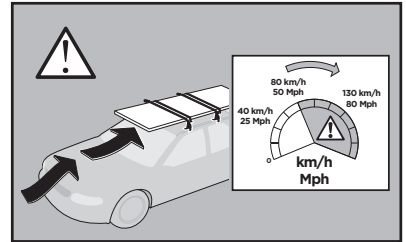

Thule Rapid System Kit 1579

> Instructions

KIA Cerato, 4-dr Sedan, 08-

KIA Forte, 4-dr Sedan, 08-13 / *10-13

*North America

ISO 11154-E

141579

C.20131031
519-1579-04

Bring your life

thule.com