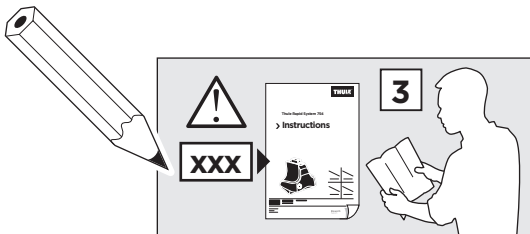

2

KIA Cerato, 4-dr Sedan, 08-
KIA Forte, 4-dr Sedan, 08-13 / *10-13