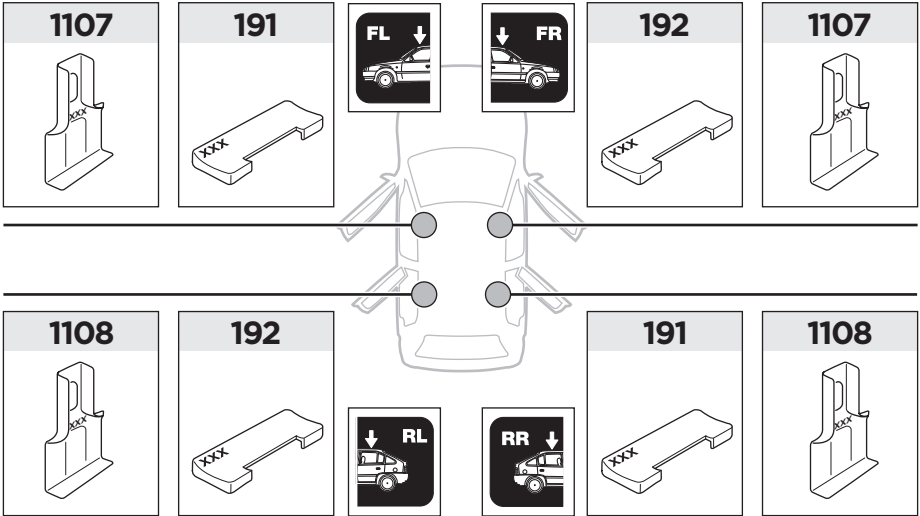

thule.com

**1**

	X (scale)	X (mm)	X (inch)
<b>KIA Cerato, 4-dr Sedan, 08-</b>	<b>38,5</b>	<b>1036</b>	<b>40 <sup>3</sup>/<sub>4</sub></b>
<b>KIA Forte, 4-dr Sedan, 08-13 / *10-13</b>	<b>38,5</b>	<b>1036</b>	<b>40 <sup>3</sup>/<sub>4</sub></b>

	Y (scale)	Y (mm)	Y (inch)
<b>KIA Cerato, 4-dr Sedan, 08-</b>	<b>36,5</b>	<b>1015</b>	<b>40</b>
<b>KIA Forte, 4-dr Sedan, 08-13 / *10-13</b>	<b>36,5</b>	<b>1015</b>	<b>40</b>

# 2

**KIA Cerato**, 4-dr Sedan, 08-  
**KIA Forte**, 4-dr Sedan, 08-13 / \*10-13

**3**

	W (mm)	Z (mm)	W (inch)	Z (inch)
<b>KIA Cerato</b> , 4-dr Sedan, 08-	<b>260</b>	<b>660</b>	<b>10 1/4</b>	<b>26</b>
<b>KIA Forte</b> , 4-dr Sedan, 08-13 / *10-13	<b>260</b>	<b>660</b>	<b>10 1/4</b>	<b>26</b>