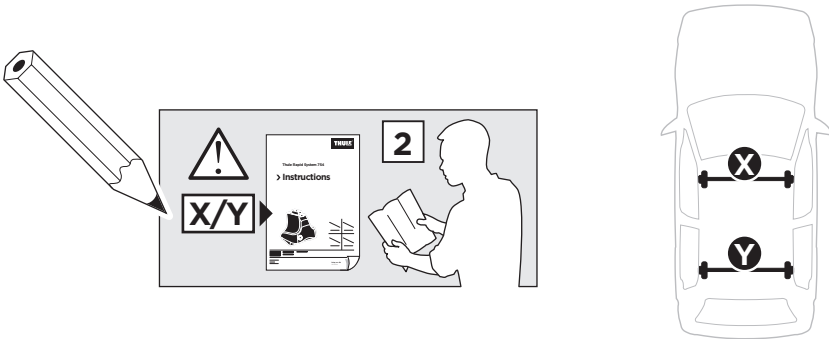

# > Instructions

**KIA Cerato**, 4-dr Sedan, 08-

**KIA Forte**, 4-dr Sedan, 08-13 / \*10-13

\*North America

ISO 11154-E

**141579**

C.20131031  
519-1579-04

**Bring your life**

thule.com

**1**

	X (scale)	X (mm)	X (inch)
<b>KIA Cerato, 4-dr Sedan, 08-</b>	<b>38,5</b>	<b>1036</b>	<b>40 <sup>3</sup>/<sub>4</sub></b>
<b>KIA Forte, 4-dr Sedan, 08-13 / *10-13</b>	<b>38,5</b>	<b>1036</b>	<b>40 <sup>3</sup>/<sub>4</sub></b>