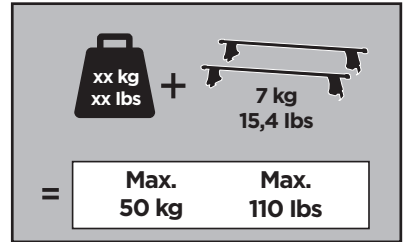

Thule Rapid System Kit 1579

> Instructions

KIA Cerato, 4-dr Sedan, 08-

KIA Forte, 4-dr Sedan, 08-13 / *10-13

*North America

ISO 11154-E

141579

C.20131031
519-1579-04

Bring your life

thule.com