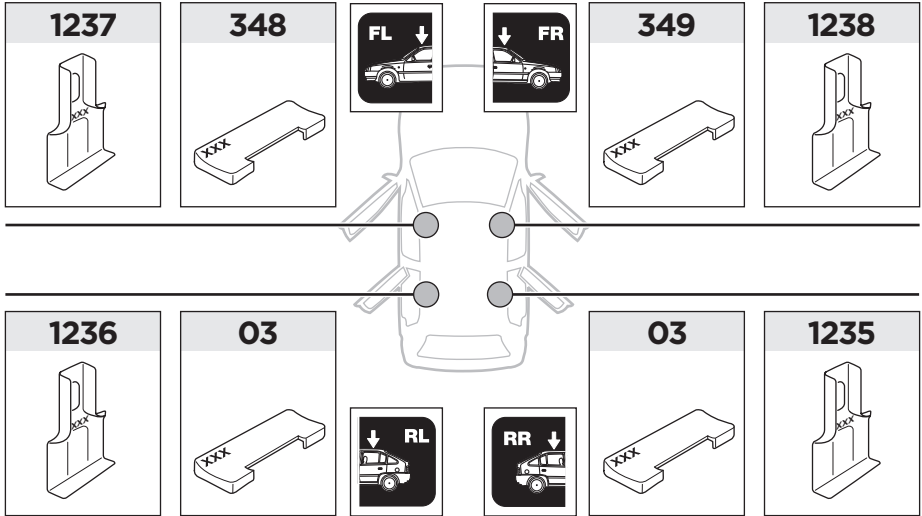

1

| | X (scale) | X (mm) | X (inch) |
|---------------------------------------|-----------|-------------|-------------------------------------|
| VOLVO V40, 5-dr Hatchback, 12- | 41 | 1061 | 41 ³/₄ |

| | Y (scale) | Y (mm) | Y (inch) |
|---------------------------------------|-----------|------------|-----------|
| VOLVO V40, 5-dr Hatchback, 12- | 29 | 941 | 37 |

2

VOLVO V40, 5-dr Hatchback, 12-

3

| | W (mm) | Z (mm) | W (inch) | Z (inch) |
|---------------------------------------|------------|------------|------------------------------------|-------------------------------------|
| VOLVO V40, 5-dr Hatchback, 12- | 220 | 765 | 8 ⁵/₈ | 30 ¹/₈ |