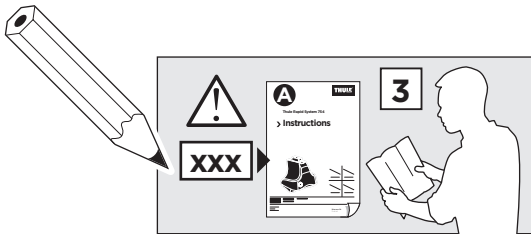

2

TOYOTA Corolla, 4-dr Sedan, 14-18