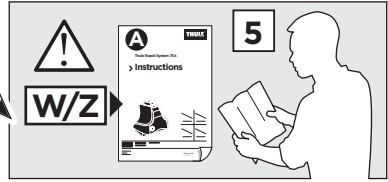

3

	W (mm)	Z (mm)	W (inch)	Z (inch)
TOYOTA Corolla, 4-dr Sedan, 14-18	170	790	6 ³/₄	31 ¹/₈