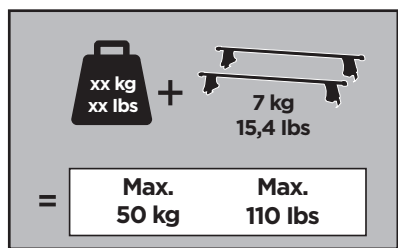

# > Instructions

TOYOTA Corolla, 4-dr Sedan, 14-18

ISO 11154-E

141746  
C.20190502  
519-1746-03

Bring your life  
thule.com

**1**

	X (scale)	X (mm)	X (inch)
<b>TOYOTA Corolla, 4-dr Sedan, 14-18</b>	<b>30,5</b>	<b>956</b>	<b>37 <sup>5</sup>/<sub>8</sub></b>

	Y (scale)	Y (mm)	Y (inch)
<b>TOYOTA Corolla, 4-dr Sedan, 14-18</b>	<b>27,5</b>	<b>926</b>	<b>36 <sup>1</sup>/<sub>2</sub></b>

2

TOYOTA Corolla, 4-dr Sedan, 14-18

**3**

	W (mm)	Z (mm)	W (inch)	Z (inch)
<b>TOYOTA Corolla, 4-dr Sedan, 14-18</b>	<b>170</b>	<b>790</b>	<b>6 <sup>3</sup>/<sub>4</sub></b>	<b>31 <sup>1</sup>/<sub>8</sub></b>