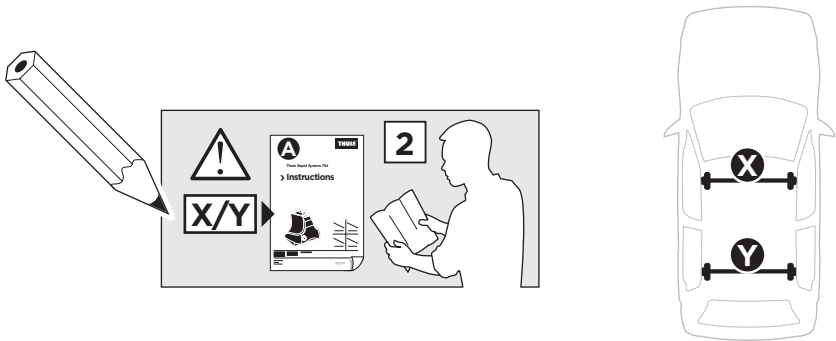

# > Instructions

TOYOTA Corolla, 4-dr Sedan, 14-18

ISO 11154-E

141746  
C.20190502  
519-1746-03

Bring your life  
thule.com

**1**

	X (scale)	X (mm)	X (inch)
<b>TOYOTA Corolla, 4-dr Sedan, 14-18</b>	<b>30,5</b>	<b>956</b>	<b>37 <sup>5</sup>/<sub>8</sub></b>

	Y (scale)	Y (mm)	Y (inch)
<b>TOYOTA Corolla, 4-dr Sedan, 14-18</b>	<b>27,5</b>	<b>926</b>	<b>36 <sup>1</sup>/<sub>2</sub></b>

2

TOYOTA Corolla, 4-dr Sedan, 14-18

**3**

	W (mm)	Z (mm)	W (inch)	Z (inch)
<b>TOYOTA Corolla, 4-dr Sedan, 14-18</b>	<b>170</b>	<b>790</b>	<b>6 <sup>3</sup>/<sub>4</sub></b>	<b>31 <sup>1</sup>/<sub>8</sub></b>