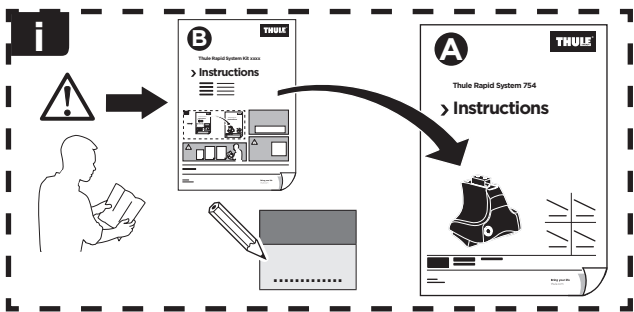

# > Instructions

TOYOTA Corolla, 4-dr Sedan, 14-18

ISO 11154-E

141746  
C.20190502  
519-1746-03

Bring your life  
thule.com

**1**

	X (scale)	X (mm)	X (inch)
<b>TOYOTA Corolla, 4-dr Sedan, 14-18</b>	<b>30,5</b>	<b>956</b>	<b>37 <sup>5</sup>/<sub>8</sub></b>