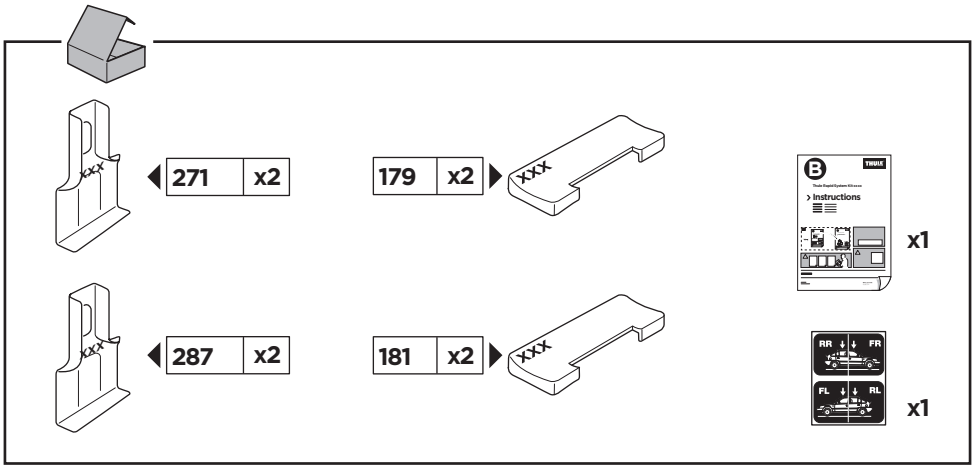

# > Instructions

TOYOTA Corolla, 4-dr Sedan, 14-18

ISO 11154-E

141746  
C.20190502  
519-1746-03

Bring your life  
thule.com

**1**

	X (scale)	X (mm)	X (inch)
<b>TOYOTA Corolla, 4-dr Sedan, 14-18</b>	<b>30,5</b>	<b>956</b>	<b>37 <sup>5</sup>/<sub>8</sub></b>

	Y (scale)	Y (mm)	Y (inch)
<b>TOYOTA Corolla, 4-dr Sedan, 14-18</b>	<b>27,5</b>	<b>926</b>	<b>36 <sup>1</sup>/<sub>2</sub></b>

2

TOYOTA Corolla, 4-dr Sedan, 14-18

**3**

	W (mm)	Z (mm)	W (inch)	Z (inch)
<b>TOYOTA Corolla, 4-dr Sedan, 14-18</b>	<b>170</b>	<b>790</b>	<b>6 <sup>3</sup>/<sub>4</sub></b>	<b>31 <sup>1</sup>/<sub>8</sub></b>