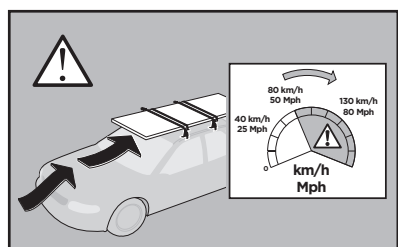

# > Instructions

TOYOTA Corolla, 4-dr Sedan, 14-18

ISO 11154-E

141746  
C.20190502  
519-1746-03

Bring your life  
thule.com

**1**

	X (scale)	X (mm)	X (inch)
<b>TOYOTA Corolla, 4-dr Sedan, 14-18</b>	<b>30,5</b>	<b>956</b>	<b>37 <sup>5</sup>/<sub>8</sub></b>