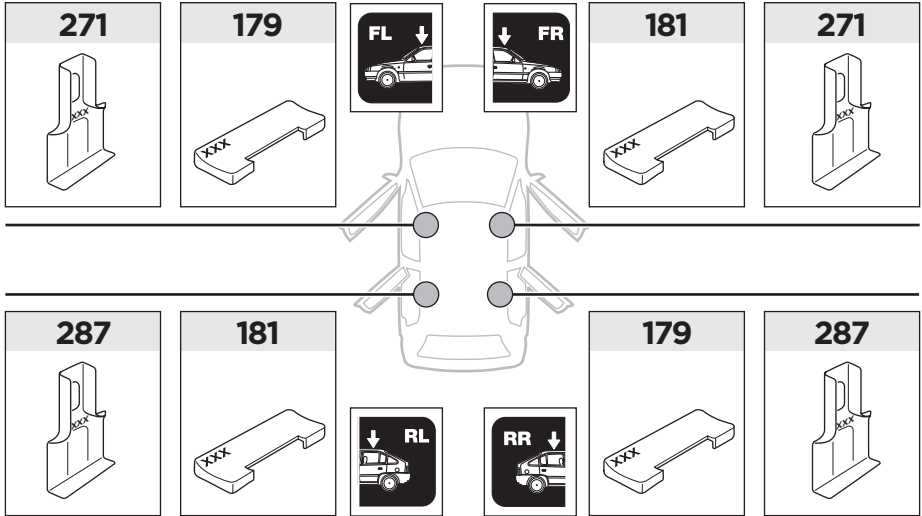

# > Instructions

TOYOTA Corolla, 4-dr Sedan, 14-18

ISO 11154-E

141746  
C.20190502  
519-1746-03

Bring your life  
thule.com

**1**

	X (scale)	X (mm)	X (inch)
<b>TOYOTA Corolla, 4-dr Sedan, 14-18</b>	<b>30,5</b>	<b>956</b>	<b>37 <sup>5</sup>/<sub>8</sub></b>

	Y (scale)	Y (mm)	Y (inch)
<b>TOYOTA Corolla, 4-dr Sedan, 14-18</b>	<b>27,5</b>	<b>926</b>	<b>36 <sup>1</sup>/<sub>2</sub></b>

2

TOYOTA Corolla, 4-dr Sedan, 14-18

**3**

	W (mm)	Z (mm)	W (inch)	Z (inch)
<b>TOYOTA Corolla, 4-dr Sedan, 14-18</b>	<b>170</b>	<b>790</b>	<b>6 <sup>3</sup>/<sub>4</sub></b>	<b>31 <sup>1</sup>/<sub>8</sub></b>