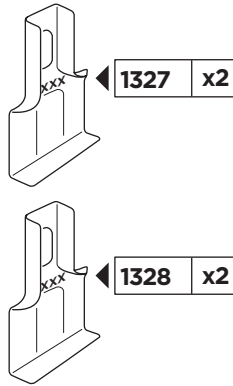

Thule Rapid System Kit 1767

> Instructions

TOYOTA Vios, 4-dr Sedan, 13-

TOYOTA Yaris, 4-dr Sedan, 13-

ISO 11154-E

141767

C.20150320
519-1767-01

Bring your life
thule.com

1

	X (scale)	X (mm)	X (inch)
TOYOTA Vios , 4-dr Sedan, 13-	32,5	976	38 1/2
TOYOTA Yaris , 4-dr Sedan, 13-	32,5	976	38 1/2

	Y (scale)	Y (mm)	Y (inch)
TOYOTA Vios , 4-dr Sedan, 13-	29,5	946	37 1/4
TOYOTA Yaris , 4-dr Sedan, 13-	29,5	946	37 1/4

2

TOYOTA Vios, 4-dr Sedan, 13-
TOYOTA Yaris, 4-dr Sedan, 13-

3

	W (mm)	Z (mm)	W (inch)	Z (inch)
TOYOTA Vios , 4-dr Sedan, 13-	230	670	9	26 ³ / ₈
TOYOTA Yaris , 4-dr Sedan, 13-	230	670	9	26 ³ / ₈