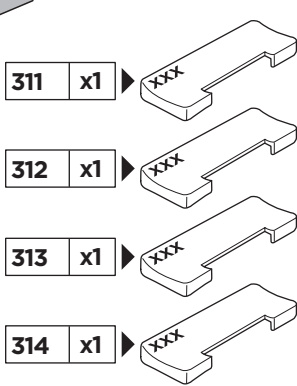

1

	X (scale)	X (mm)	X (inch)
TOYOTA Vios , 4-dr Sedan, 13-	32,5	976	38 1/2
TOYOTA Yaris , 4-dr Sedan, 13-	32,5	976	38 1/2

	Y (scale)	Y (mm)	Y (inch)
TOYOTA Vios , 4-dr Sedan, 13-	29,5	946	37 1/4
TOYOTA Yaris , 4-dr Sedan, 13-	29,5	946	37 1/4