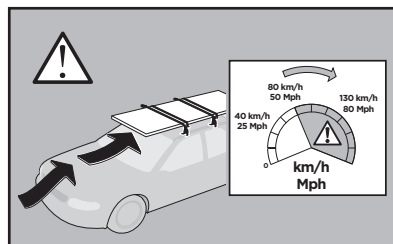

ISO 11154-E

141767

C.20150320
519-1767-01

Bring your life
thule.com