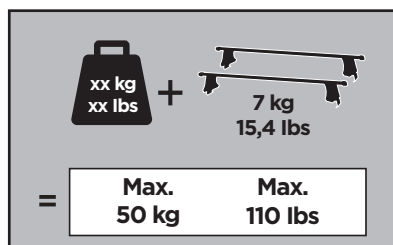

ISO 11154-E

141767

C.20150320
519-1767-01

Bring your life
thule.com