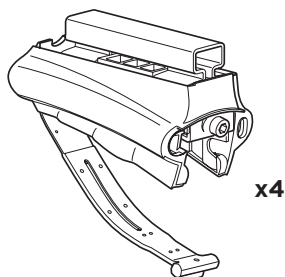

EN Roof mounted load carrier
DE Lastenträger zur Dachmontage
FR Barre de toit
NL Dakdrager
IT Barra portatutto da installare sul tetto
ES Portaequipajes de techo
PT Barra para montagem no tejadilho
SV Takmonterad lasthållare
DK Tagmonteret lastholder
NO Takmontert lasteholder
FI Katolle asennettava teline
ET Katusele paigaldatav katuseraam
LV Uz jumta uzstādāms kravas turētājs
LT Ant stogo tvirtinamas krovinių laikiklis
PL Uchwyt na bagażnik bazowy montowany na dachu
RU Багажник на крышу
UK Багажник для даху
BG Багажник, монтиран върху покрива
CS Nosič pro montáž na střechu
SK Strešný nosič
SL Nosilec za strešni prtljažnik

HR/BIH Krovni nosač tereta
RO Suport încărcătură montat pe acoperiș
HU Tetőre szerelhető csomagszállító
EL Σχάρα οροφής για μεταφορά φορτίου
TR Araç üstüne bağlanan yük taşıyıcı

منשא מטון לגג הרכב **HE**
حامل نقل مثبت على السقف **AR**

ZH 顶置行李架
JA ルーフマウント型ロードキャリア
KO 루프 장착 화물 캐리어
TH โครงยึดของบรรทุกแบบติดตั้งบนหลังคา

ISO 11154-E

CITY CRASH
Complies with ISO norm