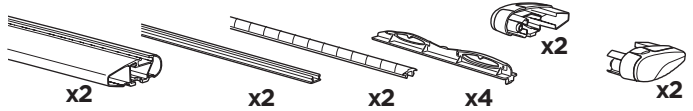

ZH 顶置行李架
JA ルーフマウント型ロードキャリア
KO 루프 장착 화물 캐리어
TH โครงยึดของบรรทุกแบบติดตั้งบนหลังคา

ISO 11154-E

CITY CRASH
 Complies with ISO norm

i

THULE
WingBar Evo

THULE
WingBar

THULE
SlideBar Evo

THULE
ProBar Evo