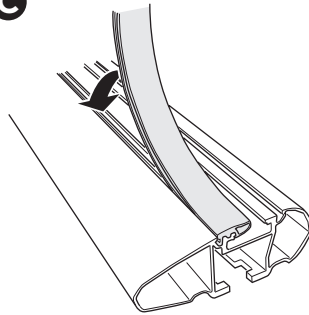

ZH 顶置行李架
JA ルーフマウント型ロードキャリア
KO 루프 장착 화물 캐리어
TH โครงยึดของบรรทุกแบบติดตั้งบนหลังคา

ISO 11154-E

CITY CRASH
 Complies with ISO norm

i

THULE
WingBar Evo

THULE
WingBar

THULE
SlideBar Evo

THULE
ProBar Evo

THULE
SquareBar Evo

i

1

A

B

C

D

E