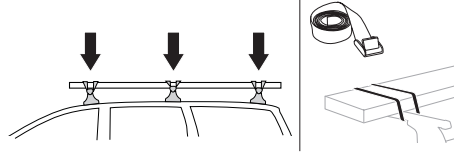

ZH 顶置行李架
JA ルーフマウント型ロードキャリア
KO 루프 장착 화물 캐리어
TH โครงยึดของบรรทุกแบบติดตั้งบนหลังคา

ISO 11154-E

CITY CRASH
 Complies with ISO norm

i

THULE
WingBar Evo

THULE
WingBar

THULE
SlideBar Evo

THULE
ProBar Evo