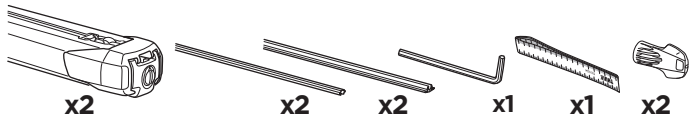

ZH 顶置行李架
JA ルーフマウント型ロードキャリア
KO 루프 장착 화물 캐리어
TH โครงยึดของบรรทุกแบบติดตั้งบนหลังคา

ISO 11154-E

CITY CRASH
 Complies with ISO norm

i

THULE
WingBar Evo

THULE
WingBar

THULE
SlideBar Evo

THULE
ProBar Evo