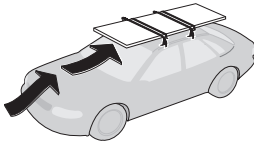

ZH 顶置行李架
JA ルーフマウント型ロードキャリア
KO 루프 장착 화물 캐리어
TH โครงยึดของบรรทุกแบบติดตั้งบนหลังคา

ISO 11154-E

CITY CRASH
 Complies with ISO norm

i

THULE
WingBar Evo

THULE
WingBar

THULE
SlideBar Evo

THULE
ProBar Evo