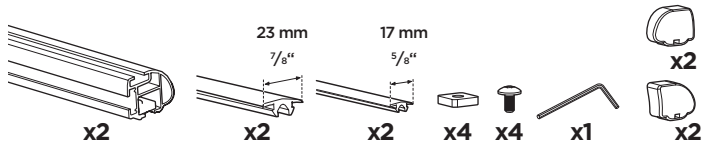

ZH 顶置行李架
JA ルーフマウント型ロードキャリア
KO 루프 장착 화물 캐리어
TH โครงยึดของบรรทุกแบบติดตั้งบนหลังคา

ISO 11154-E

CITY CRASH
 Complies with ISO norm

i

THULE
WingBar Evo

THULE
WingBar

THULE
SlideBar Evo

THULE
ProBar Evo