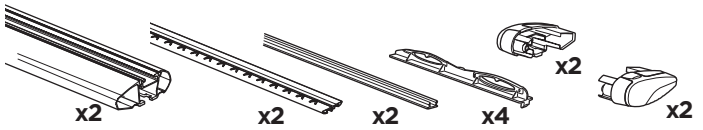

ZH 顶置行李架
JA ルーフマウント型ロードキャリア
KO 루프 장착 화물 캐리어
TH โครงยึดของบรรทุกแบบติดตั้งบนหลังคา

ISO 11154-E

CITY CRASH
 Complies with ISO norm

i

THULE
WingBar Evo

THULE
WingBar

THULE
SlideBar Evo

THULE
ProBar Evo